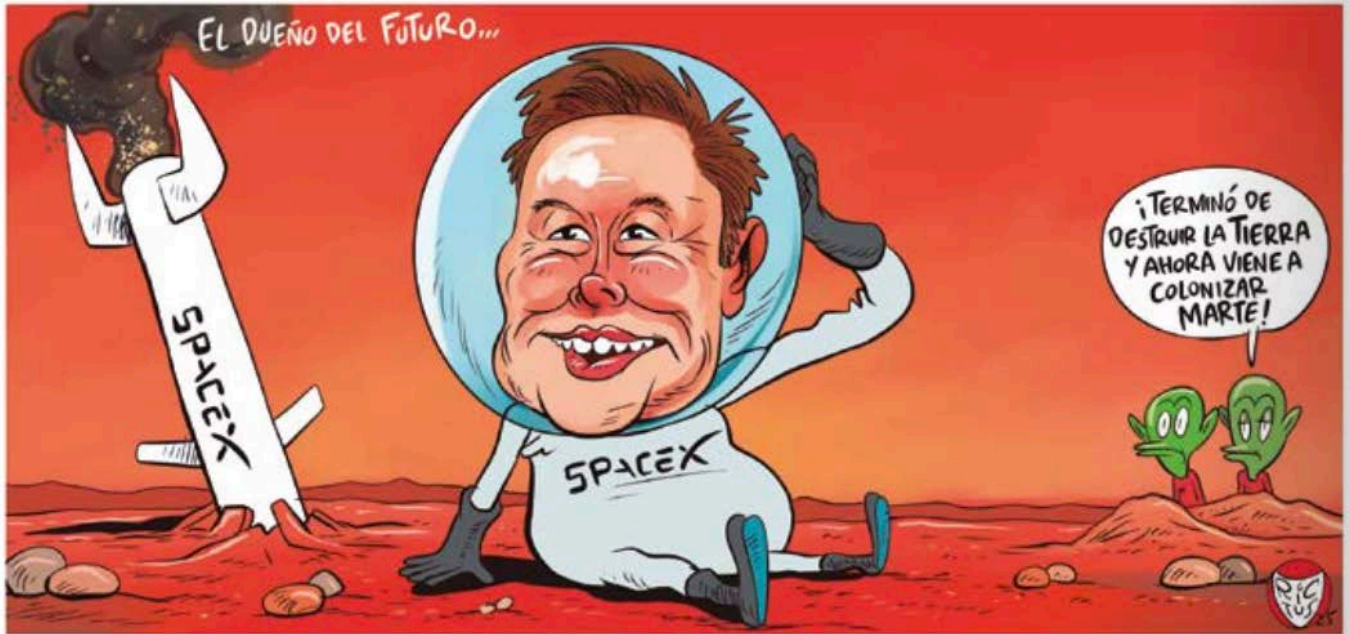

CARICATURA

24 de febrero &\$&)

Mexiquense vota,
es justo

KEMCHS Cochinerero

GALINDO Camino torcido

TAL CUAL

RESCATANDO AL MAYO...

Alarcón

NUEVA CARTA ● MAGÚ

REFORMA

TACHO/RECLAMO

NEO NAŞI ● HERNÁNDEZ

HACER EL TRABAJO SUCIO ● ROCHA

RAPÉ/NO LE ALCANZA

HORACIO/DE MODA

¡BASTA DE ABASTO DE PURA LENGUA! LUY