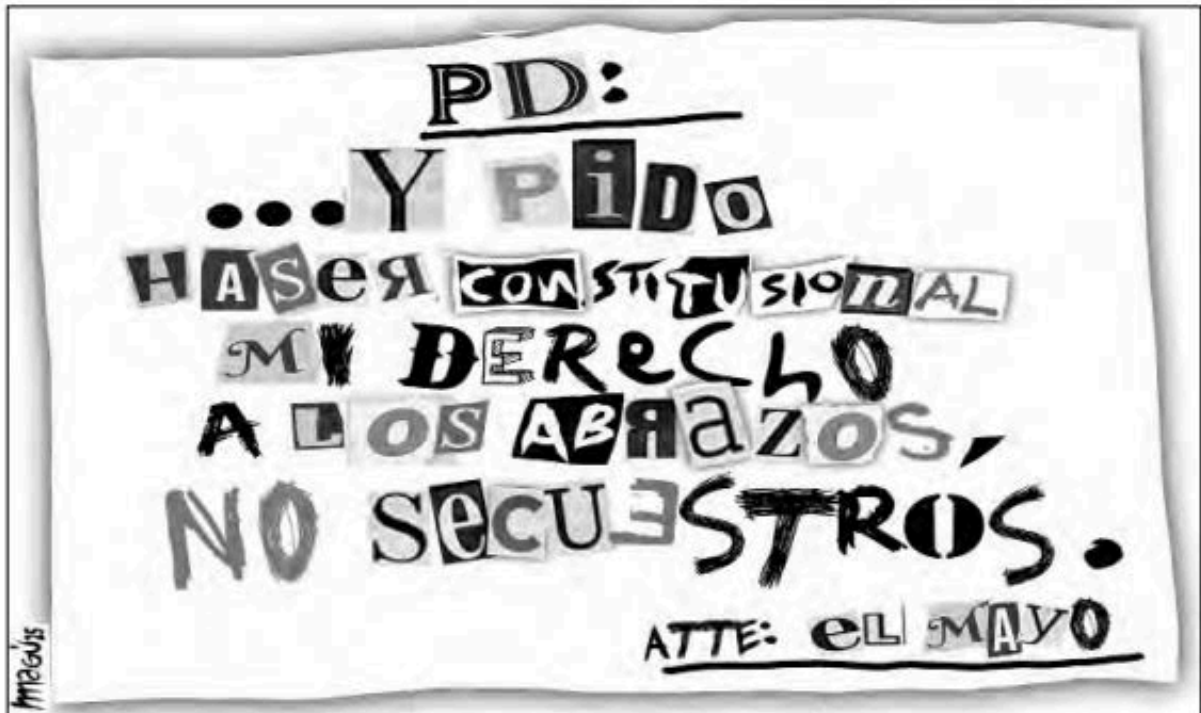

CARICATURA

24 de febrero &\$&)

Mexiquense vota,
es justo

KEMCHS Cochinerero

GALINDO Camino torcido

TAL CUAL

RESCATANDO AL MAYO...

Alarcón

NUEVA CARTA ● MAGÚ

REFORMA

TACHO/RECLAMO

NEO NAŞI ● HERNÁNDEZ

HACER EL TRABAJO SUCIO ● ROCHA

RAPÉ/NO LE ALCANZA

HORACIO/DE MODA

¡BASTA DE ABASTO DE PURA LENGUA! LUY