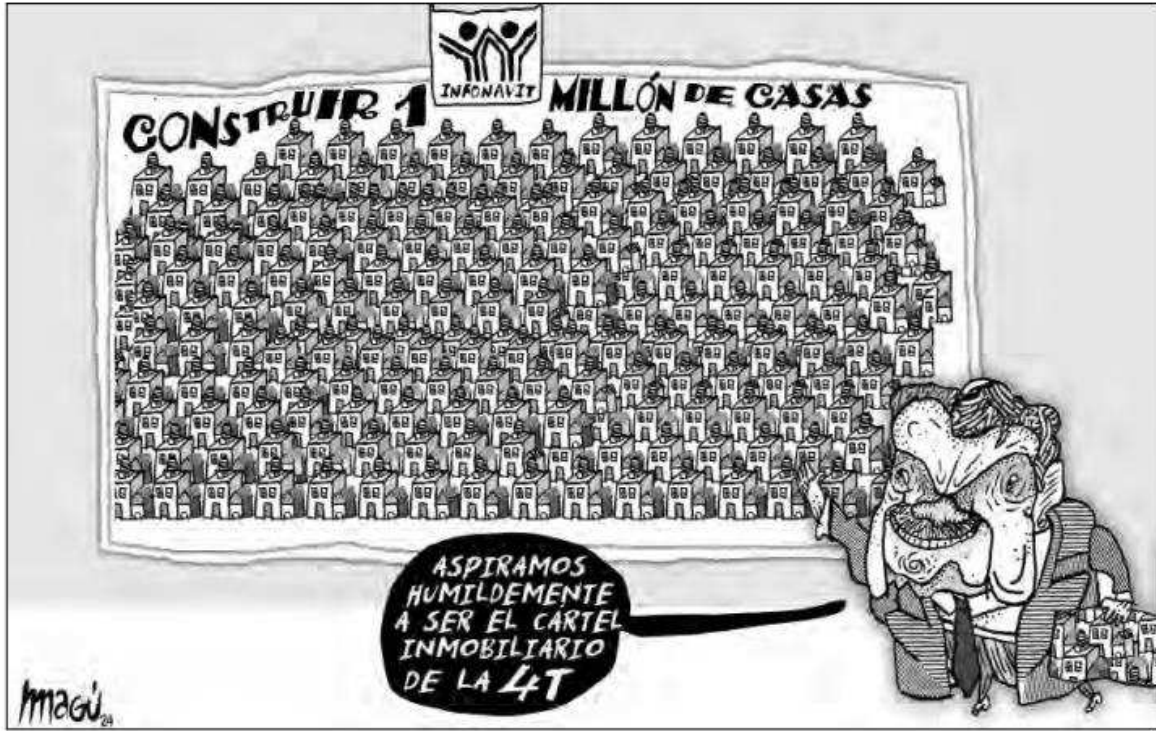

# CARICATURA

22 de octubre 2024

# FUERZA DE GRAVEDAD LUY

**DESDE EL BASURERO • EL FIGÓN**

**EL PARTO DE LOS MONTES ● ROCHA**

**MUY ESCRUPULOSA** ● HERNÁNDEZ

**CHELO** Disparate

RAPÉ/PADRE MARCELO PÉREZ

### Sacrificio al dios

**QUE HAYA COMPETENCIA ● MAGÚ**

EL PAÍS DE NUNCA JABAZ/SÍ, PERO GUANAJUATO ESTÁ PEOR

VILLAFUERTE/EL CREE SI MIENTO

Día Mundial de la Osteoporosis