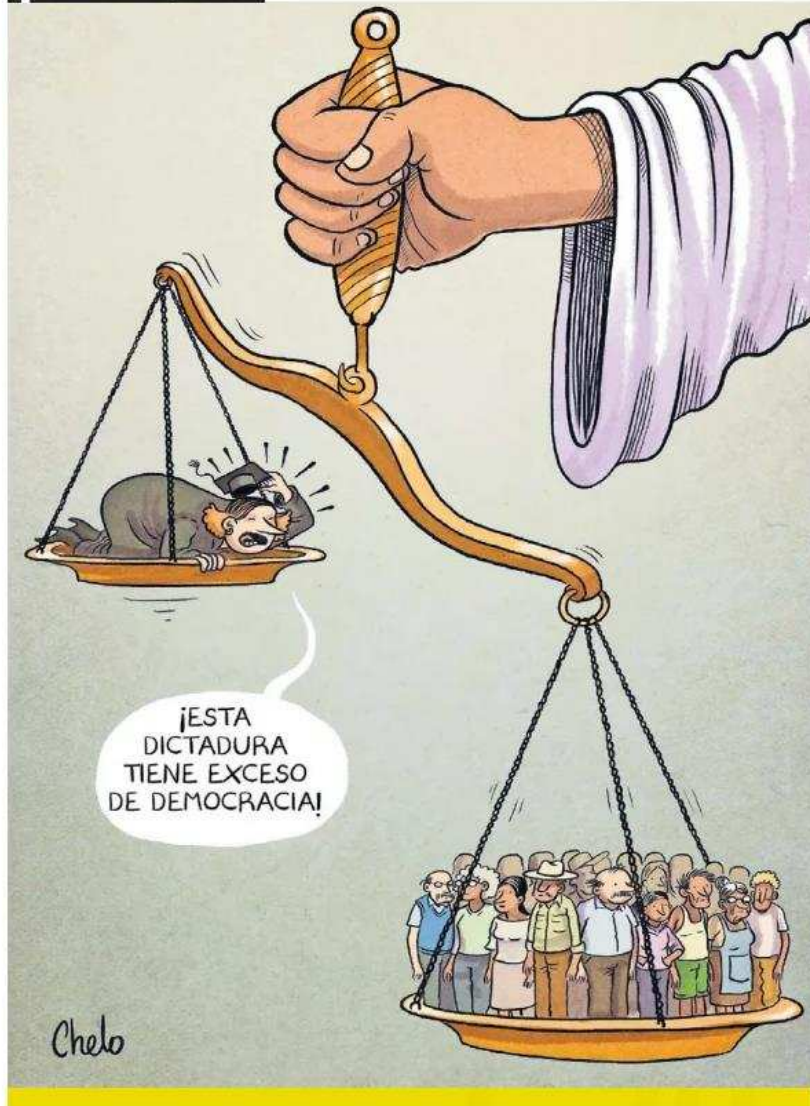

# CARICATURA

22 de octubre 2024

# FUERZA DE GRAVEDAD LUY

**DESDE EL BASURERO • EL FIGÓN**

**EL PARTO DE LOS MONTES ● ROCHA**

**MUY ESCRUPULOSA** ● HERNÁNDEZ

**CHELO** Disparate

RAPÉ/PADRE MARCELO PÉREZ

### Sacrificio al dios

**QUE HAYA COMPETENCIA ● MAGÚ**

EL PAÍS DE NUNCA JABAZ/SÍ, PERO GUANAJUATO ESTÁ PEOR

VILLAFUERTE/EL CREE SI MIENTO

Día Mundial de la Osteoporosis