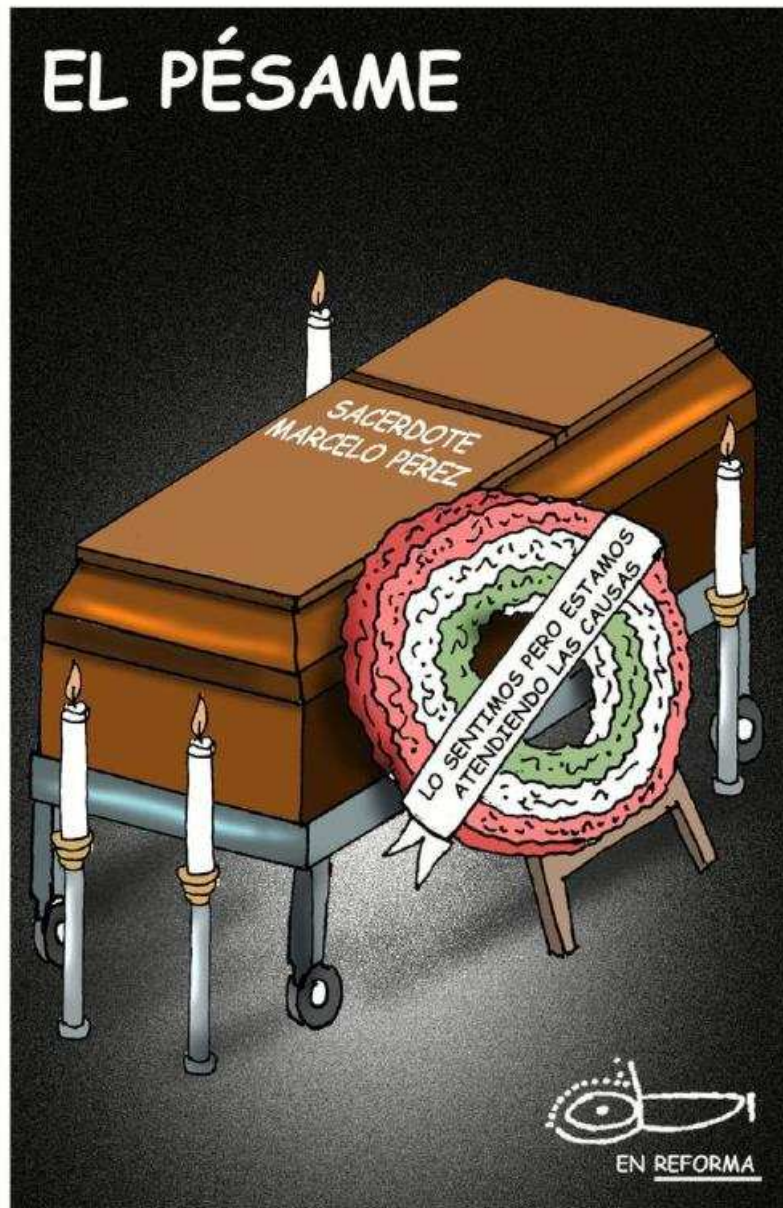

# CARICATURA

22 de octubre 2024

# FUERZA DE GRAVEDAD LUY

**DESDE EL BASURERO • EL FIGÓN**

**EL PARTO DE LOS MONTES ● ROCHA**

**MUY ESCRUPULOSA** ● HERNÁNDEZ

**CHELO** Disparate

RAPÉ/PADRE MARCELO PÉREZ