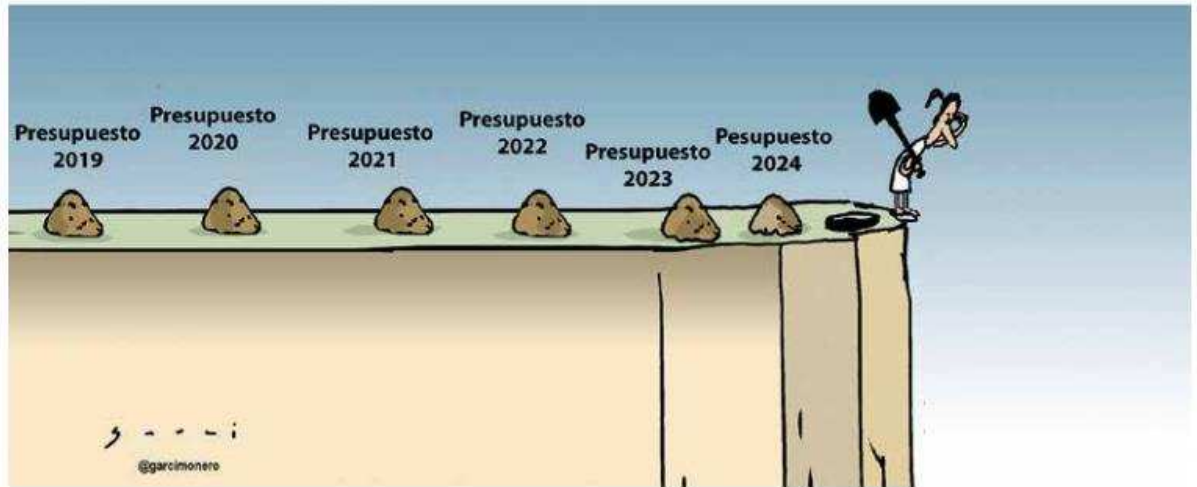

CARICATURA

13 de noviembre 2024

¿MISIÓN IMPOSIBLE?

Un agujero para tapar otro agujero

REDUNDANCIA ● HERNÁNDEZ

RAPÉ/CORONACIÓN INMOBILIARIA

EL PAÍS DE NUNCA JABAZ/LA MAFIA EN EL PODER

APERTURA ● MAGÚ

TAL CUAL Alarcón

LUTO ● ROCHA

WALDO Traicionado sincronizado

KEMCHS México

VILLAFUERTE/EL OTRO DESFILE REVOLUCIONARIO

GREGORIO

AGRIDULCE

LOS HALCONES DE TRUMP ● EL FISGÓN