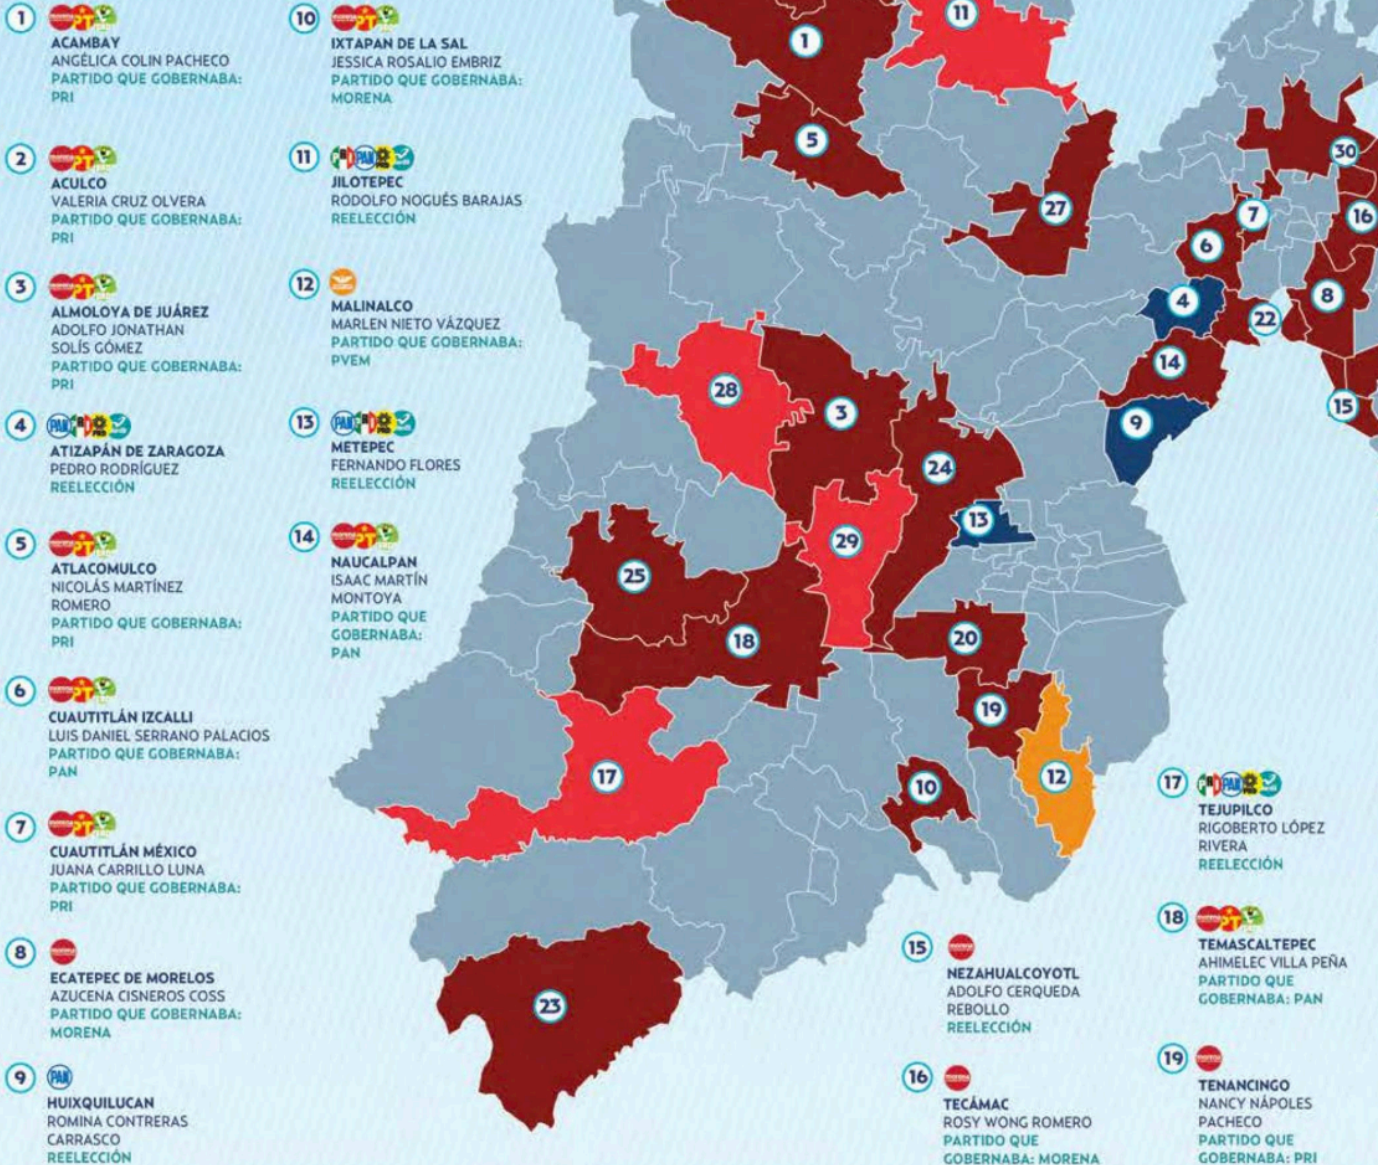

30-31

JUEVES
13 / 06 / 2024
HERALDODEMEXICO.COM.MX

EDOMEX

GANADORES

#ESTADODEMEXICO

SE CONVIERTE MORENA EN PRIMERA FUERZA POLÍTICA

EN LAS ELECCIONES DEL 2 DE JUNIO, ESE PARTIDO Y PT-PVEM OBTUVIERON LA MAYORÍA EN EL CONGRESO LOCAL Y EN LAS PRESIDENCIAS MUNICIPALES

- 23 **TLATLAYA**
CRISÓFORO HERNÁNDEZ MENA
PARTIDO QUE GOBERNABA: PRD
- 24 **TOLUCA**
RICARDO MORENO BASTIDA
PARTIDO QUE GOBERNABA: PRI
- 25 **VALLE DE BRAVO**
MICHELLE NÚÑEZ PONCE
REELECCIÓN
- 26 **VALLE DE CHALCO**
ALAN VELASCO AGÜERO
PARTIDO QUE GOBERNABA: MORENA
- 27 **VILLA DEL CARBÓN**
OFELIA ANTONIO SANDOVAL
PARTIDO QUE GOBERNABA: PRI
- 28 **VILLA VICTORIA**
MARIO SANTANA CARBAJAL
PARTIDO QUE GOBERNABA: PRI
- 29 **ZINACANTEPEC**
MANUEL VILCHIS VIVEROS
REELECCIÓN
- 30 **ZUMPANGO DE OCAMPO**
ROSELIA VIRIDIANA GARCÍA
PARTIDO QUE GOBERNABA: MORENA
- 20 **TENANGO DEL VALLE**
ROBERTO BAUTISTA ARELLANO
REELECCIÓN
- 21 **TEXCOCO**
NAZARIO GUTIÉRREZ MARTÍNEZ
PARTIDO QUE GOBERNABA: MORENA
- 22 **TLALNEPANTLA**
RACIEL PÉREZ CRUZ
PARTIDO QUE GOBERNABA: PRI

El electorado del Estado de México renovó las 125 presidencias municipales que integran a la entidad. De acuerdo con cifras del Instituto Electoral del Estado de México (IEEM) la coalición Morena-PT-PVEM gobernará en 51 municipios; Morena, en 28; mientras que el bloque PAN-PRI-PRD-NA, en 20 localidades. Movimiento Ciudadano lo hará

en 8, mientras que PVEM en 6. En 5 municipios gobernará el PRI; en 3, el PT, y Nueva Alianza, en 2. Por su parte, PAN y PRD, de manera individual, gobernarán un municipio cada uno de ellos. Entre las localidades que gobernará Morena están Ecatepec, con Azucena Cisneros; Tecámac, con Rosy Wong Romero; Cuautitlán Izcalli, Daniel Serrano; Naucalpan, Isaac Montoya; Nezahualcóyotl, Adolfo Cerqueda; Texcoco, Nazario Gutiérrez; Tlalnepantla, Raciél Pérez Cruz; Valle de Bra-