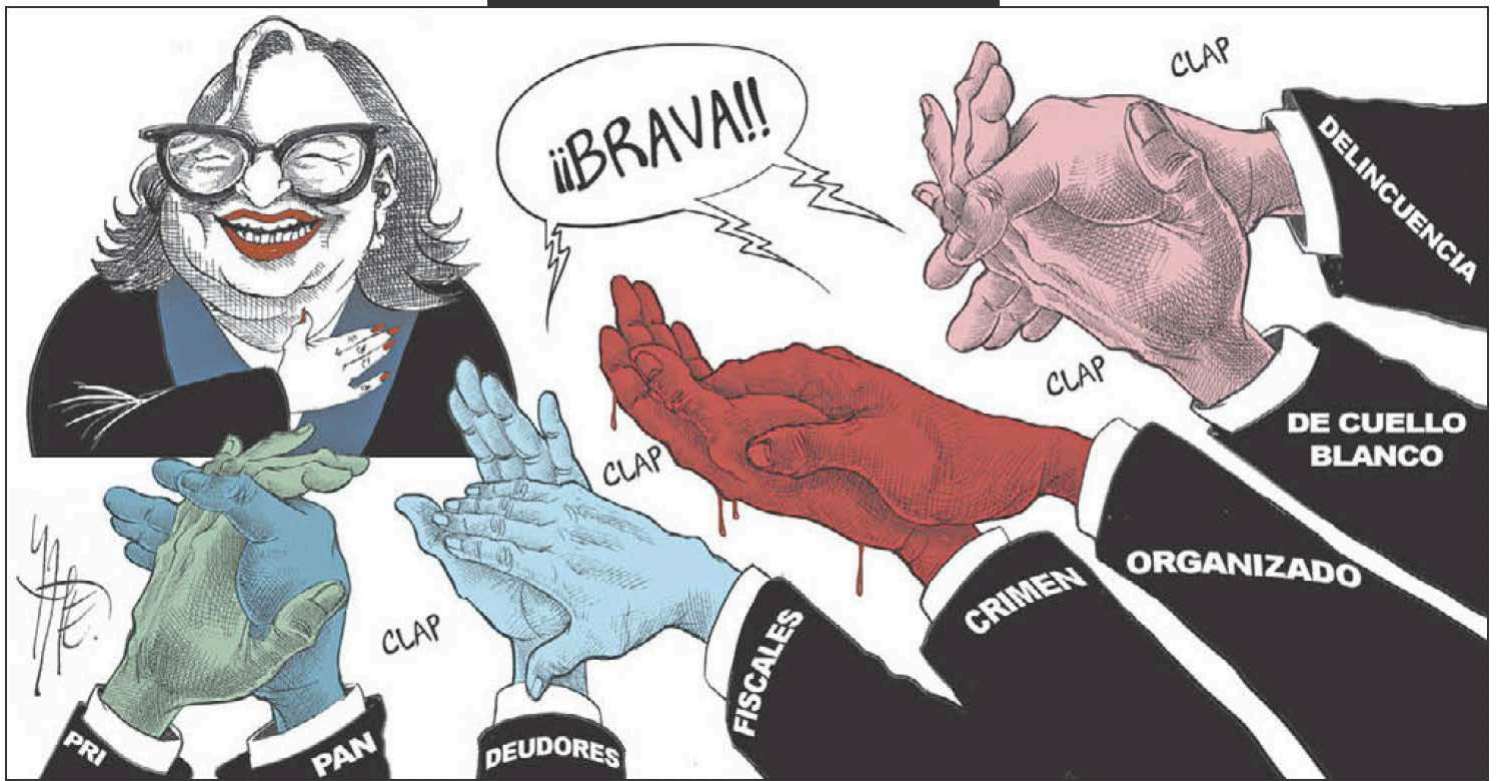

# CARICATURA

**11 de diciembre 2024**

# SE DESMORONA LUY

RAPÉ/ESE APOYO SÍ SE VE

MAÑANERA DEL JAGUAR ● ROCHA

**FER** Bellaco protector

**GABINETE DE SEGURIDAD...**

SEAN RESPONSABLES,  
LOS GOBERNADORES YA TIENEN  
ABUELITA PRESIDENTA.

**KEMCHS** Desproporción en el presupuesto

## EL PAÍS DE NUNCA JABAZ/LA AMENAZA DEL "SOCIO"

SU FORMA DE COMUNICAR ● MAGÚ

**GREGORIO**

**DONALD, EL GRAN ESPÍA**

**TRUMP BROTHER**

VILLAFUERTE/Y SIN SECUESTRAR AVIONES

NO VEO  
NADA

**LLERA**